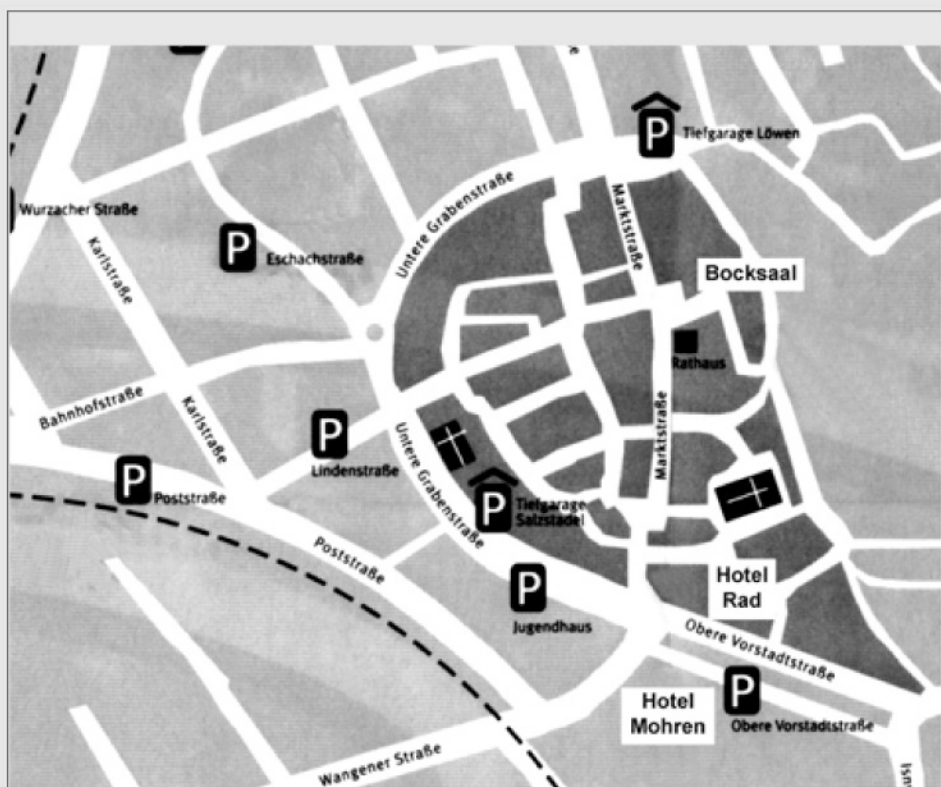

Anfahrtsbeschreibung Bocksaal

Print Startseite Anfahrtsbeschreibung

Bocksaal Leutkirch (Am Gänsbühl)
der Bocksaal befindet sich über dem Museum am Bock
hinter Rathaus und Leutkircher Bank Stadtmitte.

[Print Anfahrtsbeschreibung](#)

[Hotel Gasthof Rad](#)

Obere Vorstadtstr. 5, 88299 Leutkirch
Tel. 07561/9856-0 Fax 07561/2067

[Print Anfahrtsbeschreibung](#)

[Brauerei-Gasthof-Mohren](#)

Wangener Str. 1, 88299 Leutkirch
Tel. 07561/9857-0 Fax 07561/9857-27
www.brauereigasthofmohren.de
E-mail: kontakt@brauereigasthofmohren.de

[Print Anfahrtsbeschreibung](#)

Stadtplan:

http://www.stadtplan.net/brd/baden_wuerttemberg/leutkirch/home.html